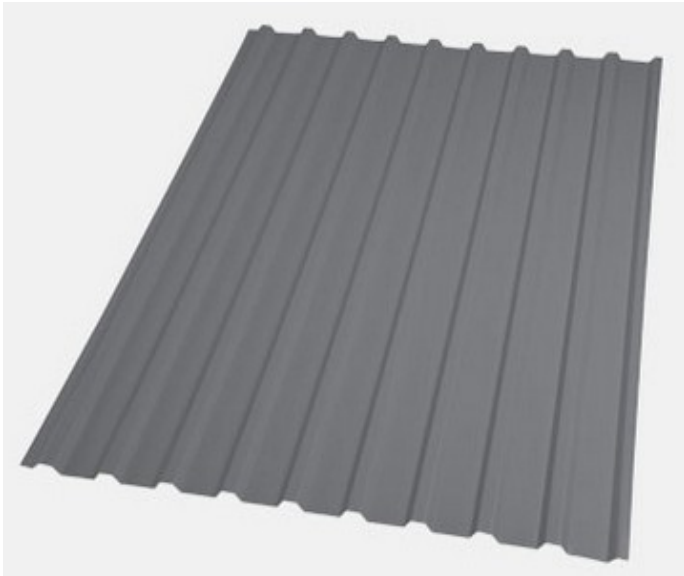

Sonderangebot / Restposten

HOLZ
HERBST

DS Stahltrapez-Dachprofil 20-115
25 µm Polyester dunkelgrün 139

Menge: 10 Stück 550 x 103cm
= 56,65 m²

(Abnahme in Teilmengen möglich!)

Preis: **12,49**

EUR/m² inkl. MwSt.