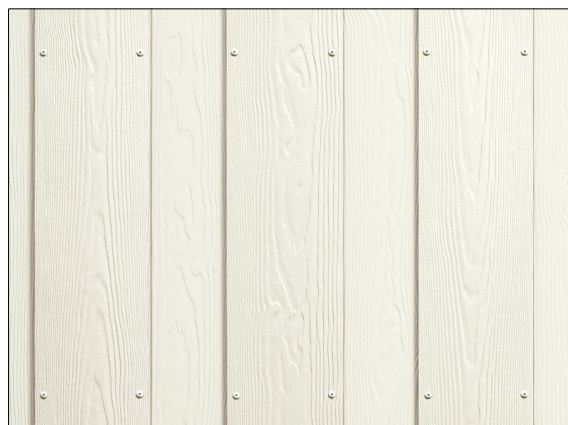

## NEU AM LAGER: Fassadenpaneel Cedral structur

Cedral Boden-Deckelschalung ist das nichtbrennbare Fassadenpaneel von Eternit mit eingprägter Holzmaserung oder glatter, farbiger Oberfläche. Es verbindet die lebendige Anmutung einer farbigen Fassade mit der Langlebigkeit von Faserzement und passt besonders gut zu modernen Häusern in frischen Farben. Anders als Holz benötigt das 3.600 mm lange Fassadenpaneel keine regelmäßigen Pflegeanstriche und ist extrem frost- und witterungsbeständig. Ob Neubau oder Sanierung: Mit einer Auswahl an 29 Fassadenfarben bietet Cedral viele Möglichkeiten, Gebäuden einen individuellen Charakter zu verleihen. Als vertikale Boden-Deckel-Schalung verlegt, orientiert sich die Fassade an der ältesten bekannten Form der Holz-Fassadenbekleidung.

### Wir haben folgende Ausführung und Farben am Lager:

Eternit Fassadenpaneele  
CEDRAL structur WEISS CS 07

Format: 10x190x3600mm

Eternit Fassadenpaneele  
CEDRAL structur GRAU CS 05

Format: 10x190x3600mm

<b>Zubehör:</b>	Abschlussprofil weiß/grau	17x10x26x45x3000mm
	Außeneckprofil weiß/grau	35x25x3000mm
	Außeneckprofilverbinder schwarz	300cm
	Fensteranschlussprofil weiß/grau	10x16x42x3000mm
	Inneneckprofil weiß/grau	35x25x3000mm
	Laibungsprofil weiß/grau	35x12/25x29x3000mm
	Fugenband schwarz EPDM, 1 x 70 mm	Rolle a 20m
	Eternit Fassadenschraube, Edelstahl, weiß/grau	5,5x55mm / Pak a 250 St.