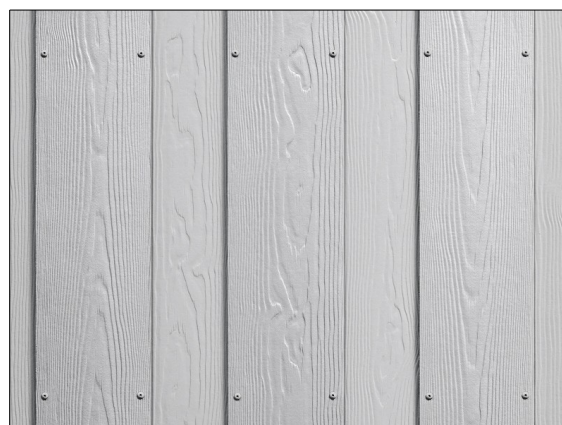

## NEU AM LAGER: Fassadenpaneel Cedral structur

Cedral Boden-Deckelschalung ist das nichtbrennbare Fassadenpaneel von Eternit mit eingprägter Holzmaserung oder glatter, farbiger Oberfläche. Es verbindet die lebendige Anmutung einer farbigen Fassade mit der Langlebigkeit von Faserzement und passt besonders gut zu modernen Häusern in frischen Farben. Anders als Holz benötigt das 3.600 mm lange Fassadenpaneel keine regelmäßigen Pflegeanstriche und ist extrem frost- und witterungsbeständig. Ob Neubau oder Sanierung: Mit einer Auswahl an 29 Fassadenfarben bietet Cedral viele Möglichkeiten, Gebäuden einen individuellen Charakter zu verleihen. Als vertikale Boden-Deckel-Schalung verlegt, orientiert sich die Fassade an der ältesten bekannten Form der Holz-Fassadenbekleidung.

### Wir haben folgende Ausführung und Farben am Lager:

Eternit Fassadenpaneele  
CEDRAL structur WEISS CS 07

Format: 10x190x3600mm

Eternit Fassadenpaneele  
CEDRAL structur GRAU CS 05

Format: 10x190x3600mm

<b>Zubehör:</b>	Abschlussprofil weiß/grau	17x10x26x45x3000mm
	Außeneckprofil weiß/grau	35x25x3000mm
	Außeneckprofilverbinder schwarz	300cm
	Fensteranschlussprofil weiß/grau	10x16x42x3000mm
	Inneneckprofil weiß/grau	35x25x3000mm
	Laibungsprofil weiß/grau	35x12/25x29x3000mm
	Fugenband schwarz EPDM, 1 x 70 mm	Rolle a 20m
	Eternit Fassadenschraube, Edelstahl, weiß/grau	5,5x55mm / Pak a 250 St.